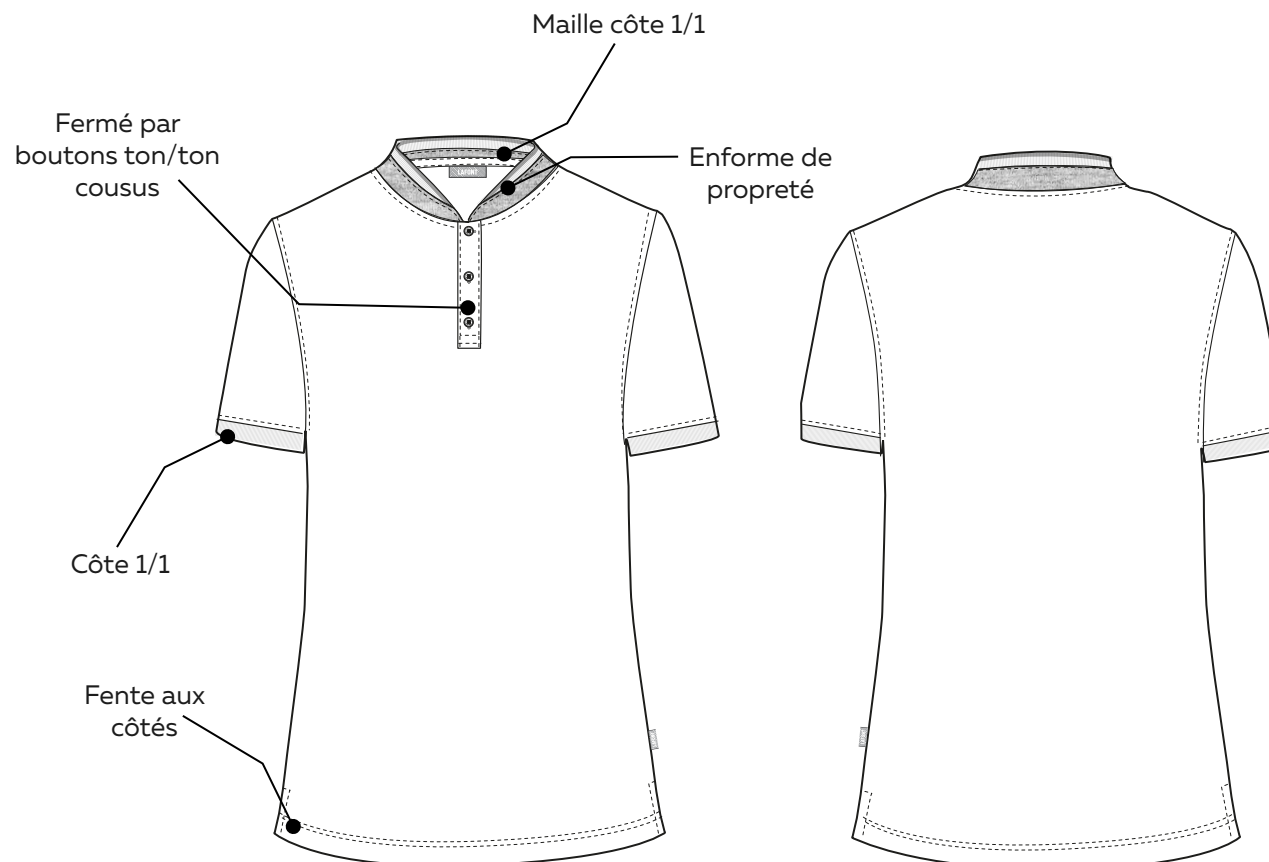

DESRIPTIF

- Tailles 2XS à 3XL
- Entretien ménager
- Conditions d'entretien:

MATIÈRES

Maille piquée
50% polyester 50% coton 210 gr/m²

COLORIS

9JSM POLO FEMME JASMIN

MARQUAGE À TITRE INDICATIF ET NON À L'ÉCHELLE